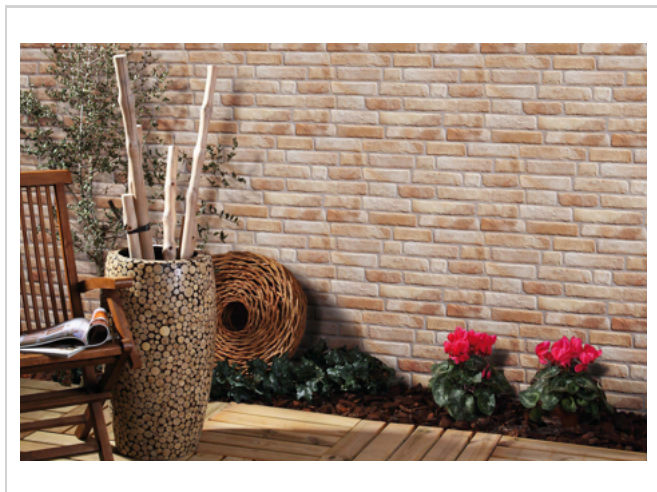

CARAVISTA

33X66

CARAVISTA 106
33x66

CARAVISTA 103
33x66

CARAVISTA WHITE
33x66

GALERÍA

PACKING

Formato	pzs/caja	m ² /caja	kg/caja	cajas/palet	m ² /palet	kg/palet
33x66	5	1.03	23.27	48	49.44	1300